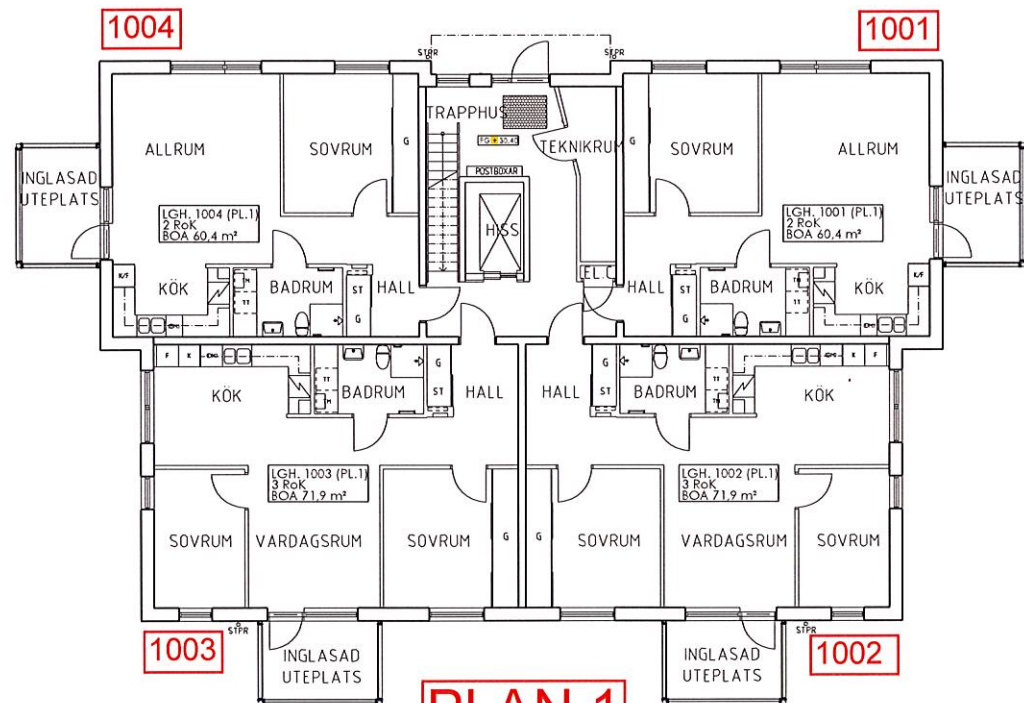

PLAN 3

PLAN 3

PLAN 4

PLAN 4

1004

PLAN 1

PLAN 1

1104

PLAN 2

PLAN 2

KV. TECKOMATORP 20:7
SVALÖV
2018-02-02

HANDLINGEN ÄR I SIN HELHET
SKYDDAD UPPHOVSRÄTTSLIGT

PLANER
SKALA 1:200 (A3-FORMAT)

JSB - Vi bygger livsmiljö

Trygga Boendet

Ritning: A-140