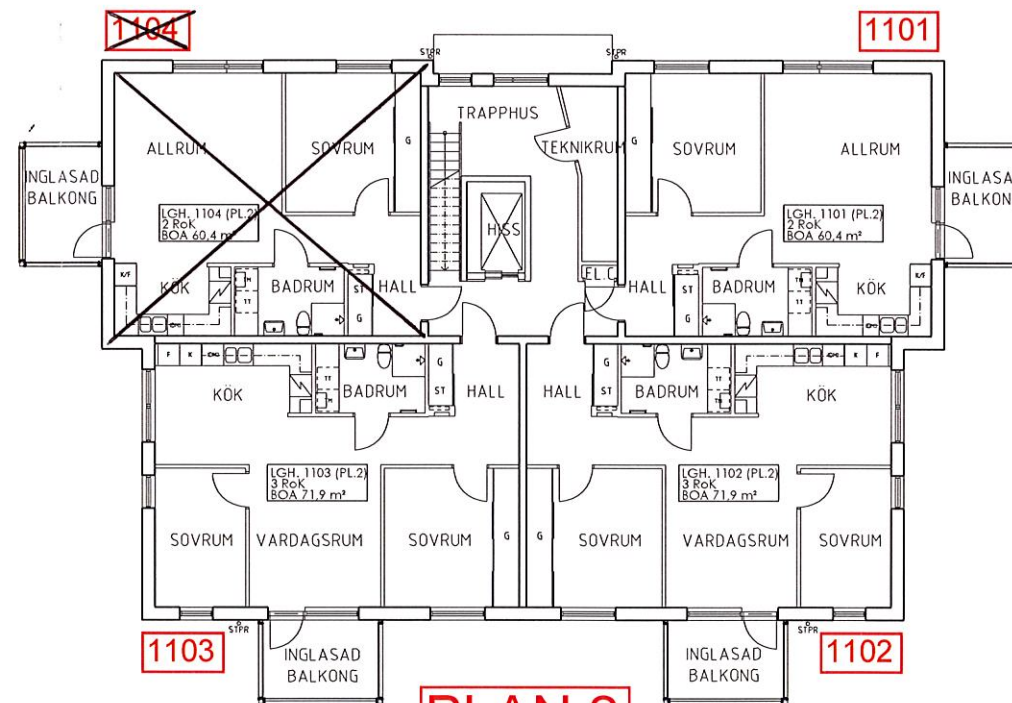

PLAN 3

PLAN 3

PLAN 4

PLAN 4

1004

PLAN 1

PLAN 1

1104

PLAN 2

PLAN 2

KV. TECKOMATORP 20:7
SVALÖV
2018-02-02

HANDLINGEN ÄR I SIN HELHET
SKYDDAD UPPHOVSRÄTTSLIGT

PLANER
SKALA 1:200 (A3-FORMAT)

JSB - Vi bygger livsmiljö

Trygga Boendet

Ritning: A-140