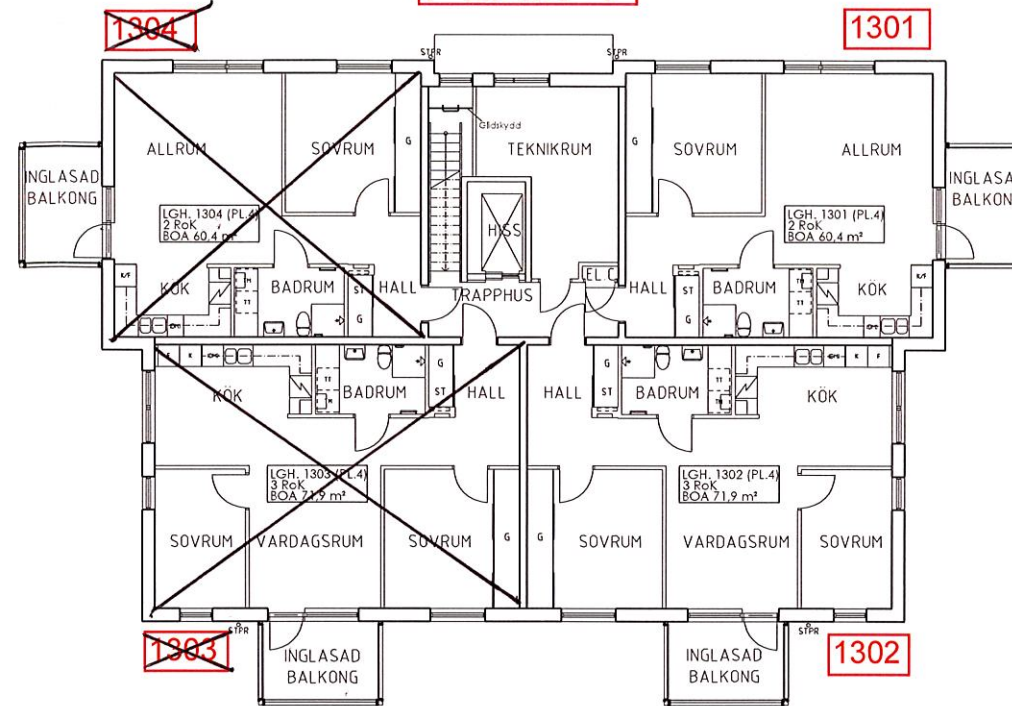

PLAN 3

PLAN 3

PLAN 4

PLAN 4

1004

PLAN 1

PLAN 1

1104

PLAN 2

PLAN 2

KV. TECKOMATORP 20:7
SVALÖV
2018-02-02

HANDLINGEN ÄR I SIN HELHET
SKYDDAD UPPHOVSRÄTTSLIGT

PLANER
SKALA 1:200 (A3-FORMAT)

JSB - Vi bygger livsmiljö

Trygga Boendet

Ritning: A-140