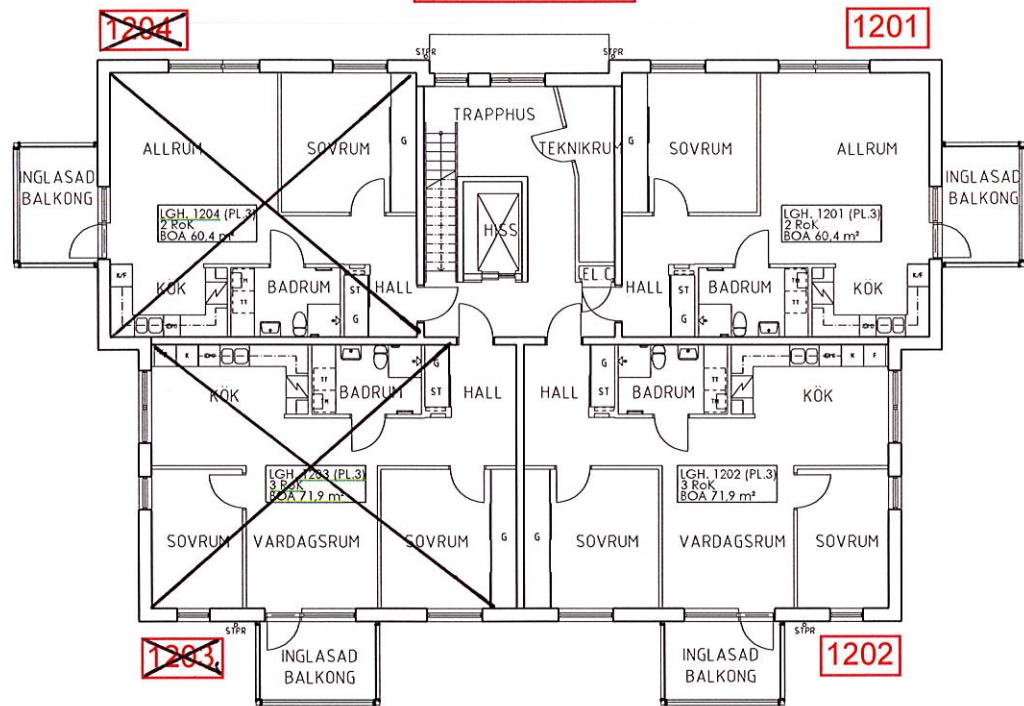

PLAN 3

PLAN 3

PLAN 4

PLAN 4

1004

PLAN 1

PLAN 1

1104

PLAN 2

PLAN 2

KV. TECKOMATORP 20:7
SVALÖV
2018-02-02

HANDLINGEN ÄR I SIN HELHET
SKYDDAD UPPHOVSRÄTTSLIGT

PLANER
SKALA 1:200 (A3-FORMAT)

JSB - Vi bygger livsmiljö

Trygga Boendet

Ritning: A-140