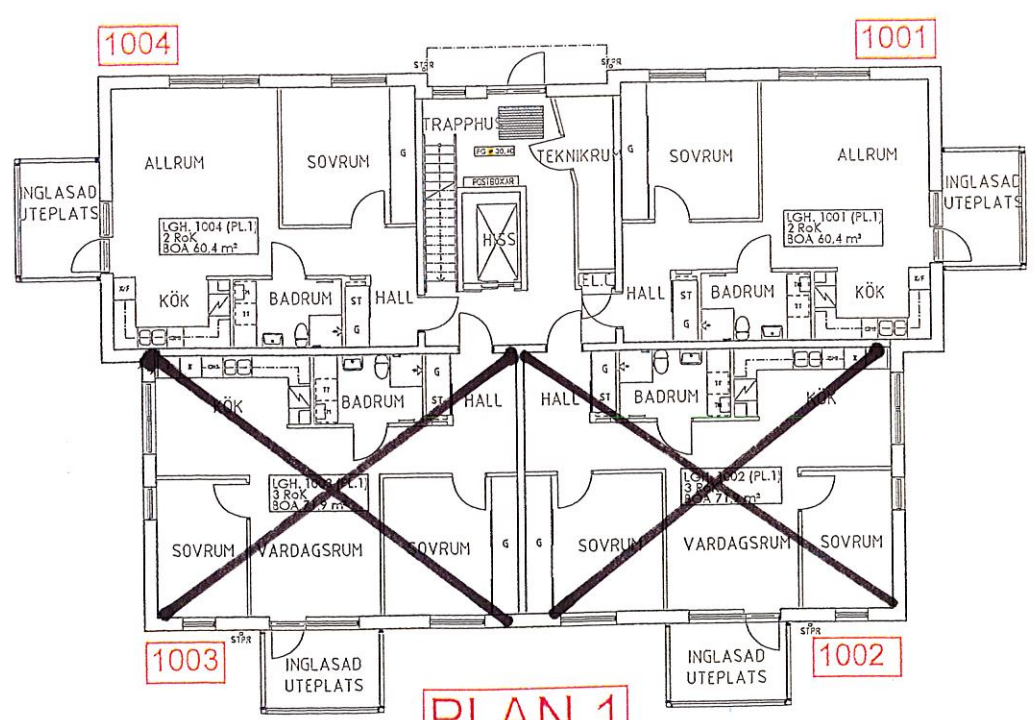

PLAN 3

PLAN 4

PLAN 1

PLAN 2

Södra Svalöv 34:31 A
RYTTAREGATAN 3

HANDLINGEN ÄR I SIN HELHET
SKYDDAD UPPHOVSRÄTTSLIGT

PLANER
SKALA 1:200 (A3-FORMAT)