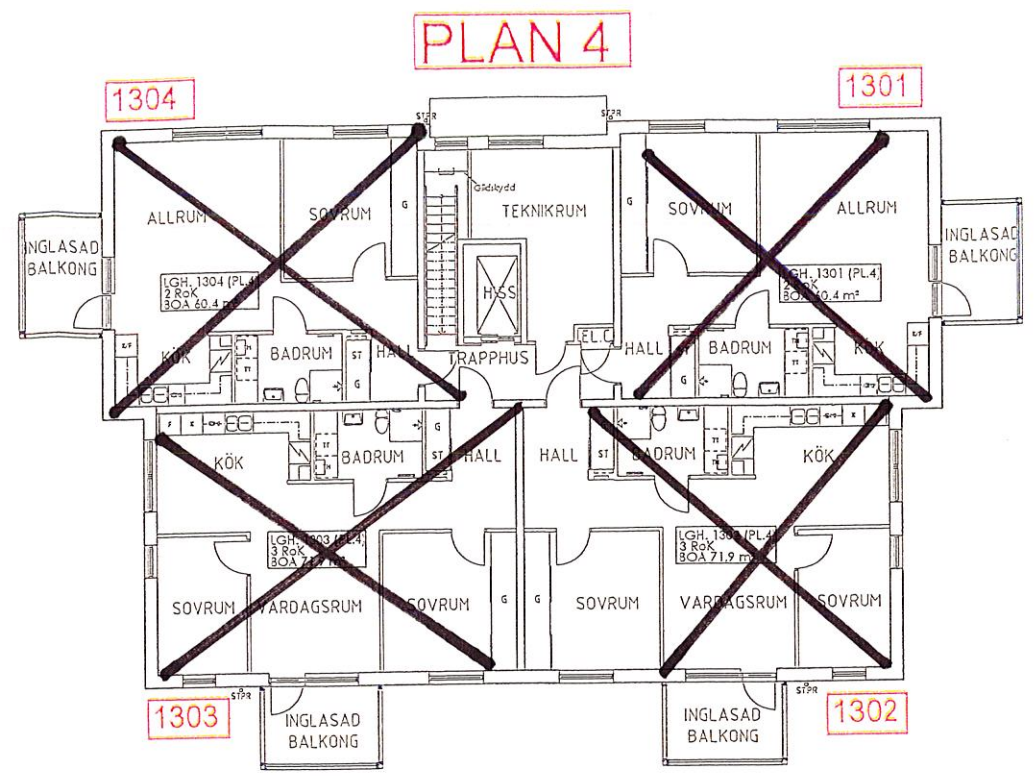

PLAN 3

PLAN 4

PLAN 1

PLAN 2

Södra Svalöv 34:31 A
RYTTAREGATAN 3

HANDLINGEN ÄR I SIN HELHET
SKYDDAD UPPHOVSRÄTTSLIGT

PLANER
SKALA 1:200 (A3-FORMAT)