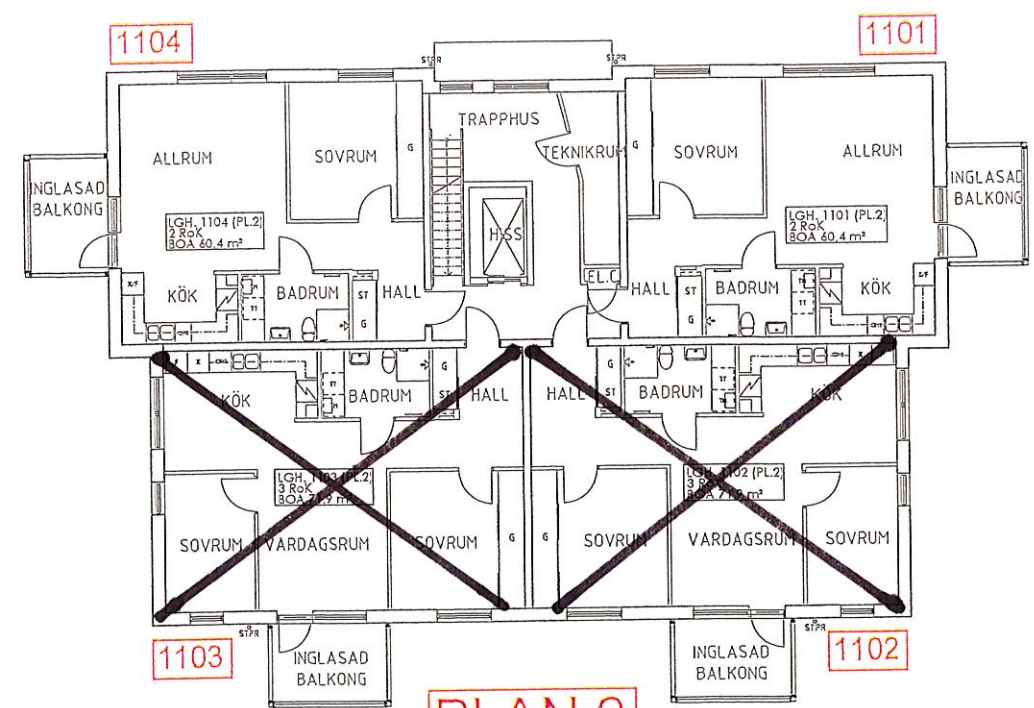

PLAN 3

PLAN 4

PLAN 1

PLAN 2

Södra Svalöv 34:31 A
RYTTAREGATAN 3

HANDLINGEN ÄR I SIN HELHET
SKYDDAD UPPHOVSRÄTTSLIGT

PLANER
SKALA 1:200 (A3-FORMAT)